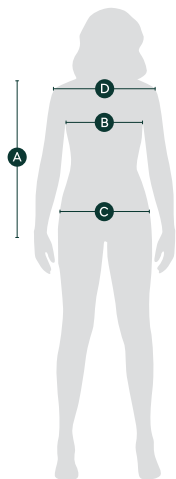

Dámská polokošile Puma

	A	B	C	D
Velikost	Délka zad	Hrudník	Lem	Šířka ramen
XS	63	91	76	38,3
S	64	96	80	39
M	65	103	86	40,2
L	67	111	93	41,4
XL	69,2	119	100	42,6