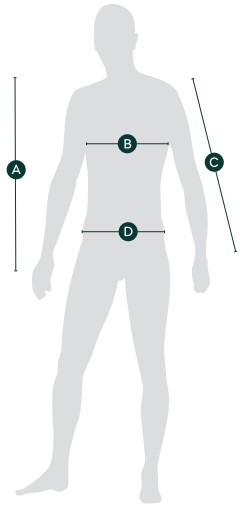

Men Hoodie Puma

	A	B	C	D
Size	Back length	Bust	Sleeve length	Hem
S	71	106	88,9	86
M	72	114	91	93
L	74	122	93,1	100
XL	76	132	95,9	109
XXL	78	142	98,7	118