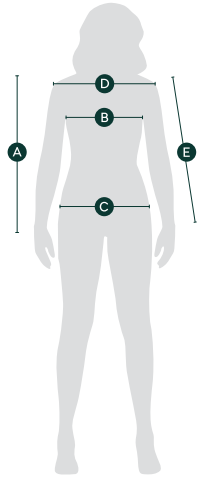

Women Hoodie Puma

	A	B	C	D	E
Size	Back leigth	Bust	Hem	Shoulder width	Sleeve length
XS	63	91	76	38,3	80
S	64	96	80	39	81,5
M	65	103	86	40,2	83
L	67	111	93	41,4	84,9
XL	69,2	119	100	42,6	86,8