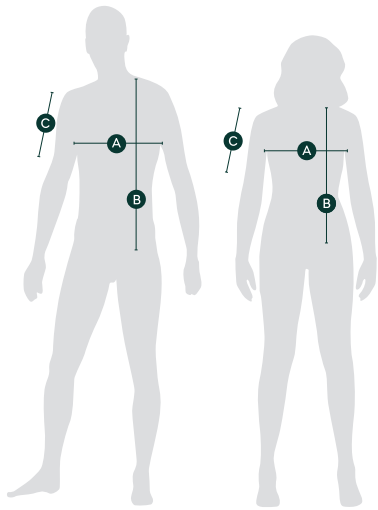

## Unisex T-shirt Flamingo

	A	B	C
Size	1/2 Chest (cm)	Body length from inner shoulder (cm)	Length of sleeve (cm)
XS	48	67	17,5
S	50	69	18
M	53	71	18,5
L	55,5	73	19
XL	58	75	19,5
XXL	60,5	77	20

\*Velikost unisex oděvů je založena na pánských mírách. Doporučení: Při objednávání unisex výrobků pro ženy doporučujeme objednat o velikost menší.

\*Unisex garments are sized based on men's measurement. Recommendation: When ordering unisex products for women, we recommend to order a size smaller.