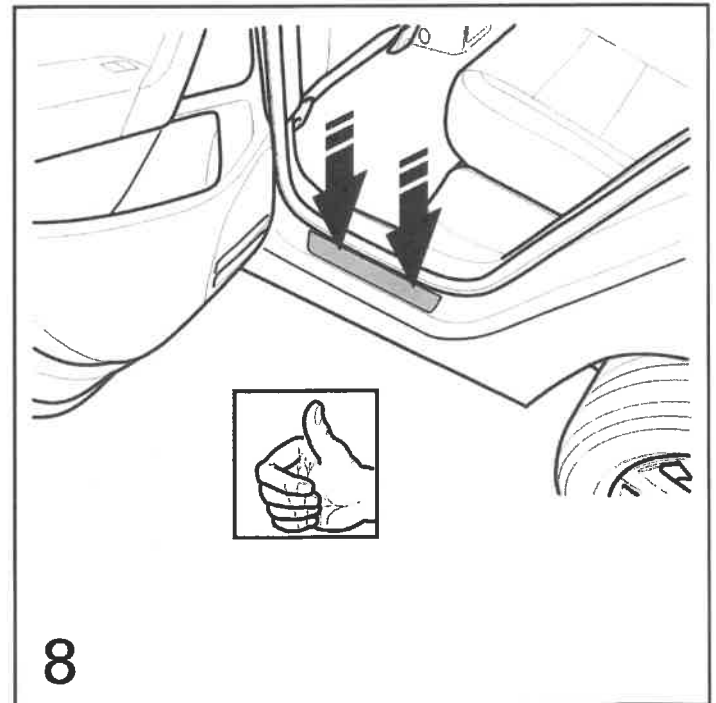

Montážní návod

nástupní lišty Scala, Kamiq zadní

Obsahem dodávky je sada lišt(2ks) a čisticí ubrousky(2ks)

Upozornění:

Doporučujeme nechat provést montáž v autorizovaném servisu.

Montážní návod

nástupní lišty Scala, Kamiq