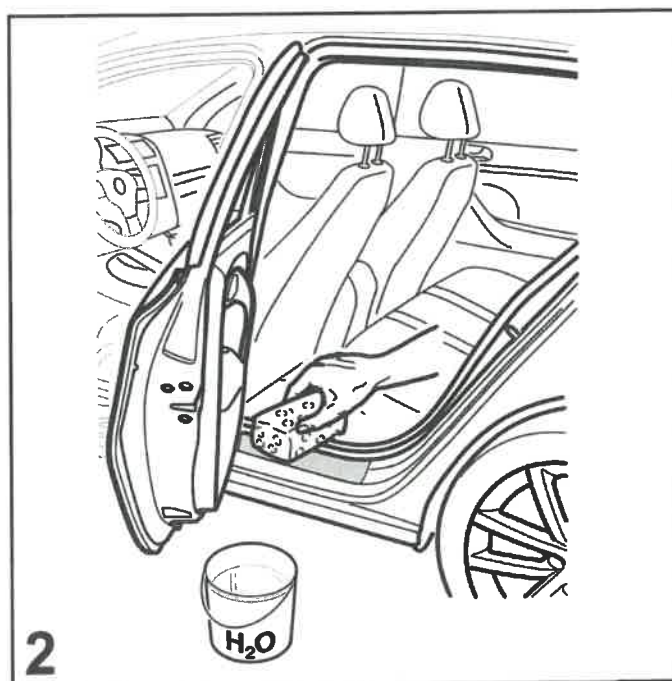

Montážní návod

nástupní lišty Scala, Kamiq zadní

Obsahem dodávky je sada lišt(2ks) a čisticí ubrousky(2ks)

Upozornění:

Doporučujeme nechat provést montáž v autorizovaném servisu.

Montážní návod

nástupní lišty Scala, Kamiq