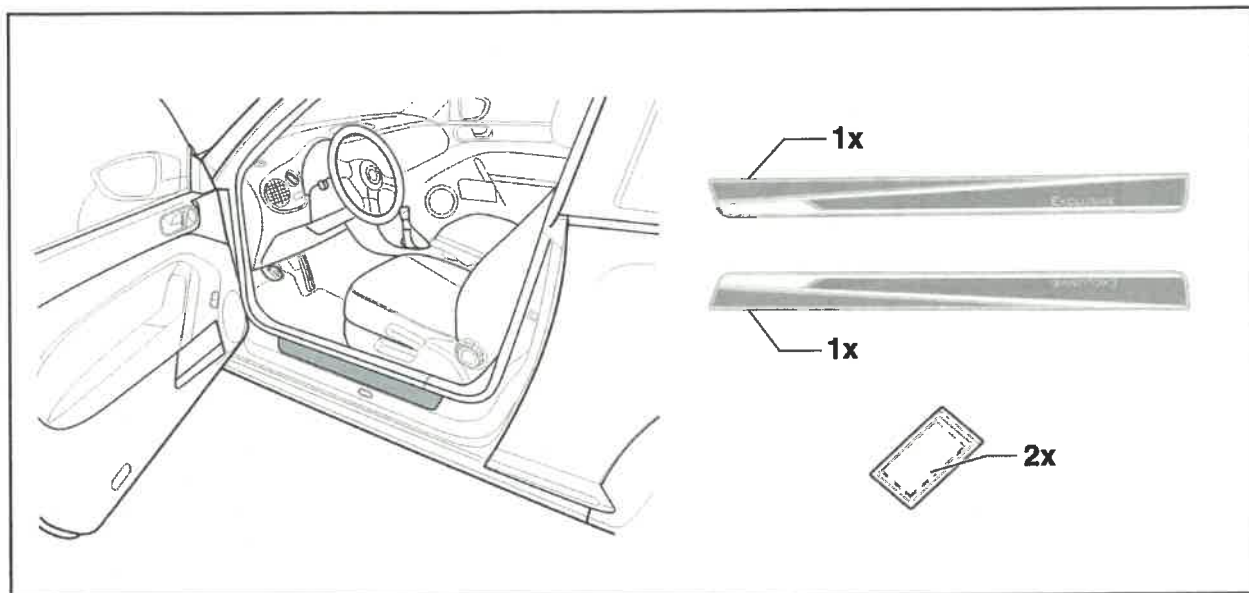

Montážní návod

nástupní lišty Scala, Kamiq zadní

Obsahem dodávky je sada lišt(2ks) a čisticí ubrousky(2ks)

Upozornění:

Doporučujeme nechat provést montáž v autorizovaném servisu.

Montážní návod

nástupní lišty Scala, Kamiq

Obsahem dodávky je sada lišt(2ks) a čisticí ubrousky(2ks)

Upozornění:

Doporučujeme nechat provést montáž v autorizovaném servisu.