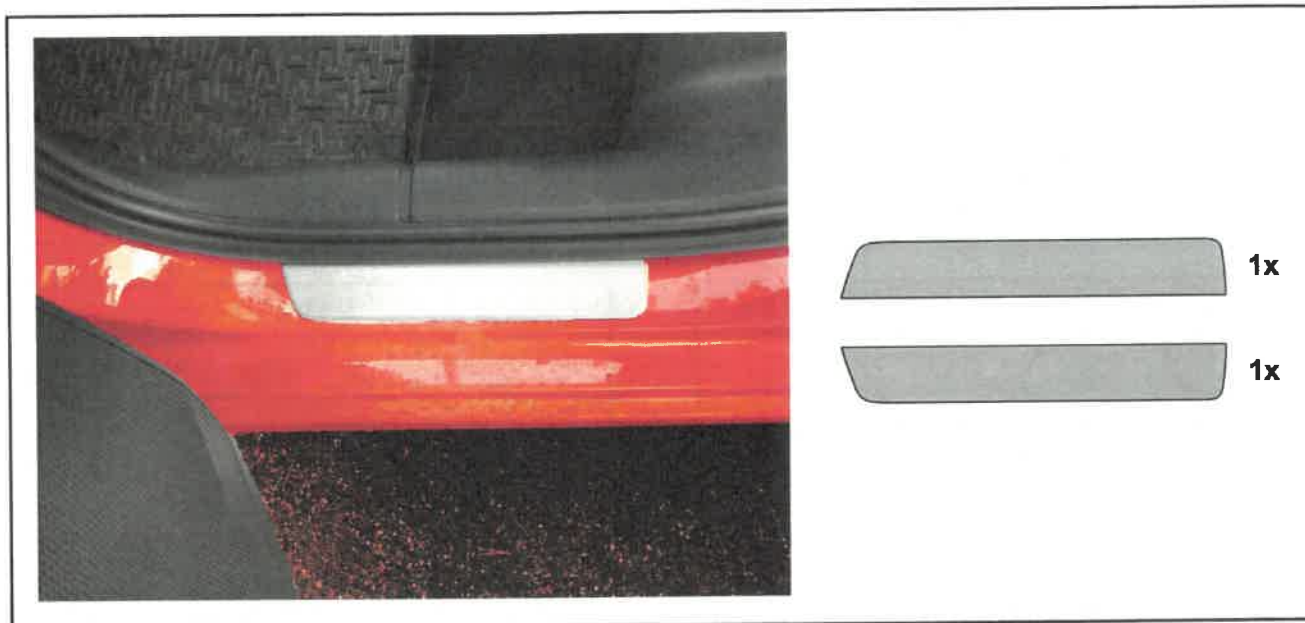

Montážní návod

nástupní lišty Scala, Kamiq zadní

Obsahem dodávky je sada lišt(2ks) a čisticí ubrousky(2ks)

Upozornění:

Doporučujeme nechat provést montáž v autorizovaném servisu.

Montážní návod

nástupní lišty Scala, Kamiq