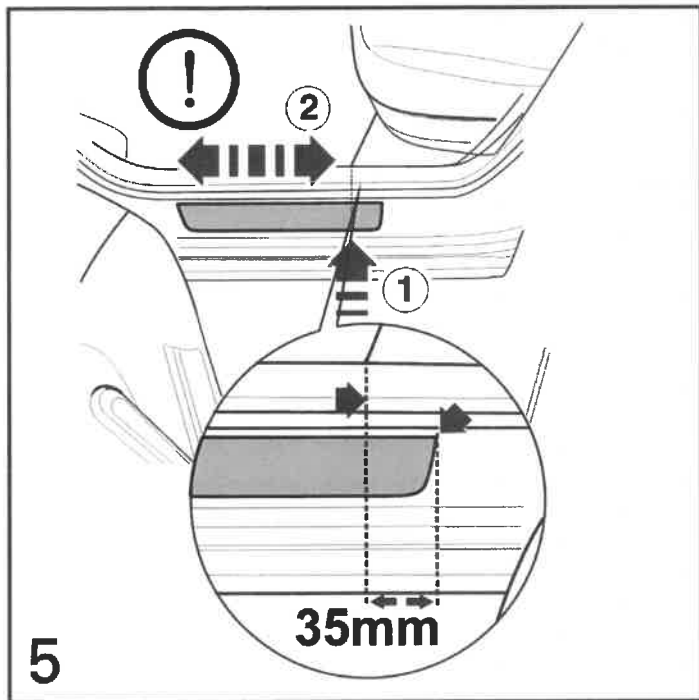

Montážní návod

nástupní lišty Scala, Kamiq zadní

Obsahem dodávky je sada lišt(2ks) a čisticí ubrousky(2ks)

Upozornění:

Doporučujeme nechat provést montáž v autorizovaném servisu.

Montážní návod

nástupní lišty Scala, Kamiq

Obsahem dodávky je sada lišt(2ks) a čisticí ubrousky(2ks)

Upozornění:

Doporučujeme nechat provést montáž v autorizovaném servisu.