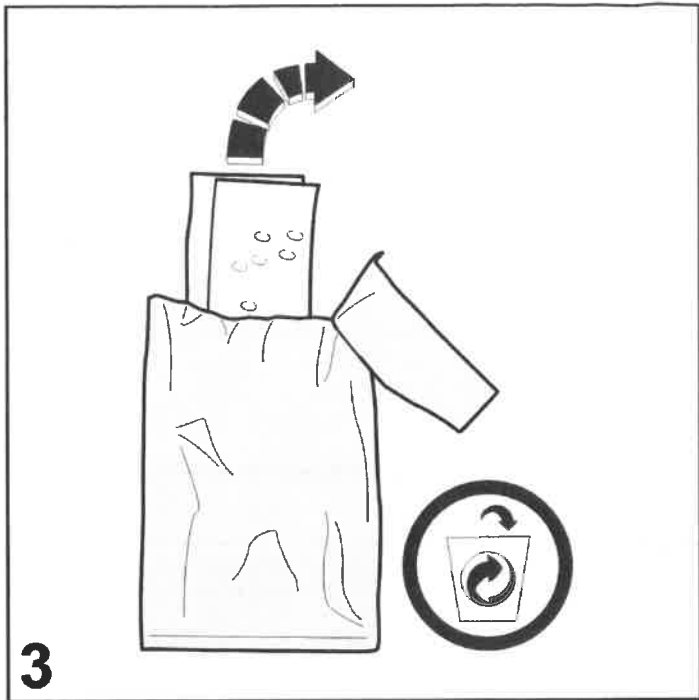

Montážní návod

nástupní lišty Scala, Kamiq zadní

Obsahem dodávky je sada lišt(2ks) a čisticí ubrousky(2ks)

Upozornění:

Doporučujeme nechat provést montáž v autorizovaném servisu.

Montážní návod

nástupní lišty Scala, Kamiq