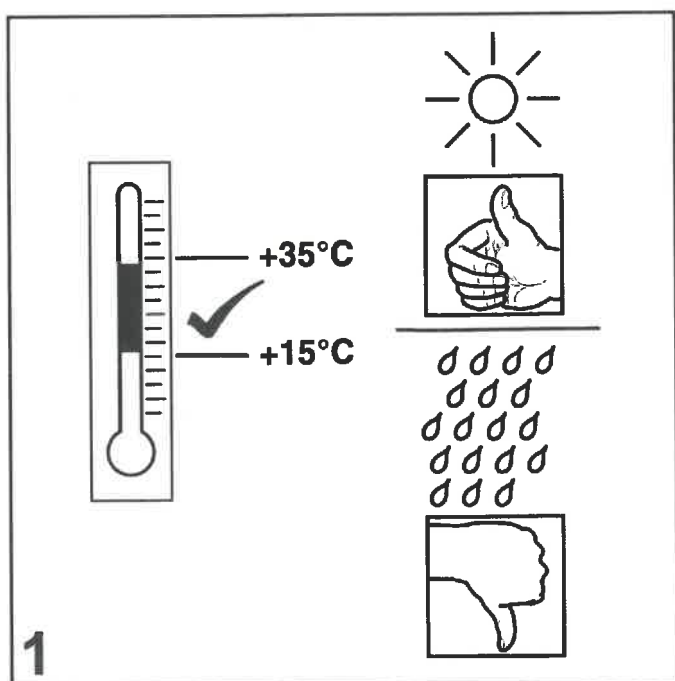

Montážní návod

nástupní lišty Scala, Kamiq zadní

Obsahem dodávky je sada lišt(2ks) a čisticí ubrousky(2ks)

Upozornění:

Doporučujeme nechat provést montáž v autorizovaném servisu.

Montážní návod

nástupní lišty Scala, Kamiq

Obsahem dodávky je sada lišt(2ks) a čisticí ubrousky(2ks)

Upozornění:

Doporučujeme nechat provést montáž v autorizovaném servisu.