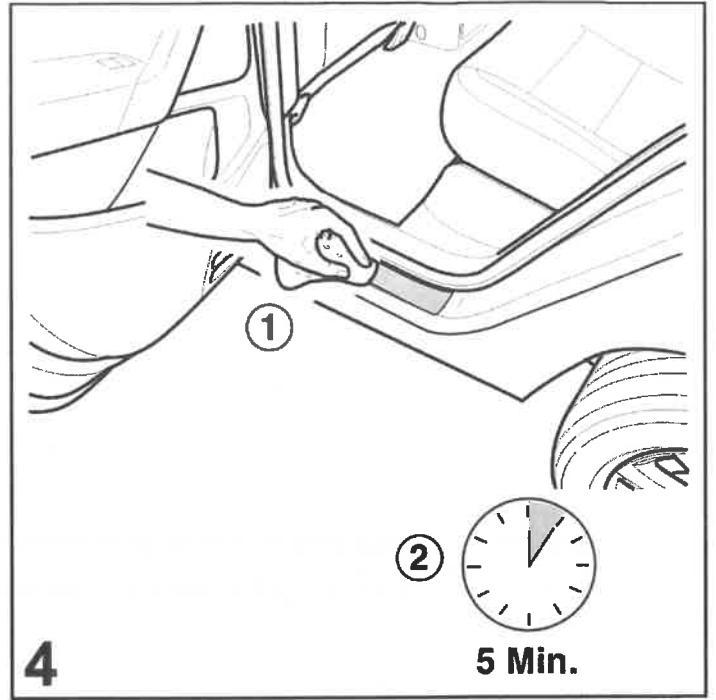

Montážní návod

nástupní lišty Scala, Kamiq zadní

Obsahem dodávky je sada lišt(2ks) a čisticí ubrousky(2ks)

Upozornění:

Doporučujeme nechat provést montáž v autorizovaném servisu.

Montážní návod

nástupní lišty Scala, Kamiq

Obsahem dodávky je sada lišt(2ks) a čisticí ubrousky(2ks)

Upozornění:

Doporučujeme nechat provést montáž v autorizovaném servisu.