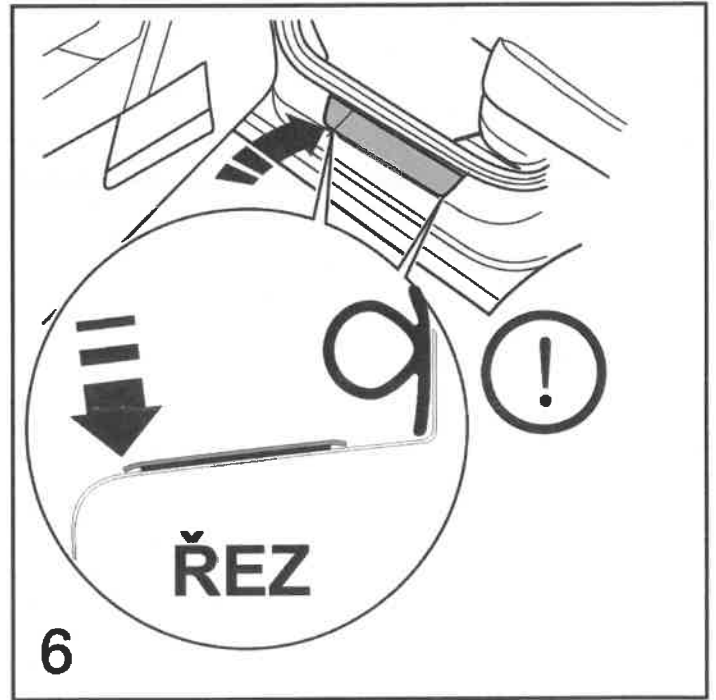

Montážní návod

nástupní lišty Scala, Kamiq zadní

Obsahem dodávky je sada lišt(2ks) a čisticí ubrousky(2ks)

Upozornění:

Doporučujeme nechat provést montáž v autorizovaném servisu.

Montážní návod

nástupní lišty Scala, Kamiq

Obsahem dodávky je sada lišt(2ks) a čisticí ubrousky(2ks)

Upozornění:

Doporučujeme nechat provést montáž v autorizovaném servisu.