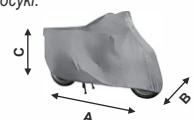

- » Ochrání automobil před krupobitím
- » Zesílený materiál na horní straně
- » Upevnění popruhy a gumy

05 980	Ochranná plachta proti kroupám vel. M
05 981	Ochranná plachta proti kroupám vel. L
05 982	Ochranná plachta proti kroupám vel. XL
05 983	Ochranná plachta proti kroupám vel. XXL
05 984	Ochranná plachta proti kroupám vel. SUV-VAN

Speciální tvar pro SUV-VAN

Ochranná plachta na motocykl 100% WATERPROOF

05 991	Plachta na moto L	100% WATERPROOF
05 992	Plachta na moto XXL	100% WATERPROOF

vel.	A	B	C
L	232	100	122 cm
XXL	294	105	127 cm

Ochranná plachta na motocykl

Velikost M pro skútr či menší motocykl, velikost L pro běžný motocykl.

05 973	Ochranná plachta na motocykl vel. M	NYLON
05 974	Ochranná plachta na motocykl vel. L	NYLON

vel.	A	B	C
M	203	89	122 cm
L	229	100	125 cm