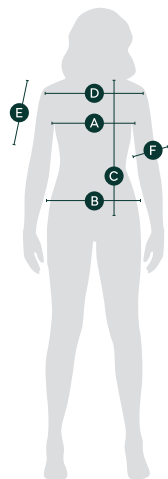

Dámské tričko

	A	B	C	D	E	F
Velikost	1/2 obvodu hrudníku (cm)	1/2 obvodu pasu (cm)	Délka těla od vnitřního ramene (cm)	Šíře ramen	Délka rukávu (cm)	Šířka rukávu (cm)
XS	43	46	62	37	15	12
S	45	48	64	39	16	13
M	47	50	66	41	17	14
L	50	53	68	43	18	15,5
XL	53	56	70	45	19	16,5
XXL	59	59	72	47	20	17,5