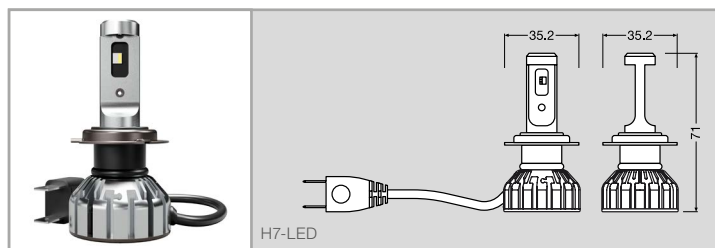

TECHNICKÉ ÚDAJE

Název produktu	Název produktu	EAN10	EHK/kategorie	Patice	W	V	K	Barva světla	lm	Typ balení
NIGHT BREAKER® LED SMART H7 – RECOM	64210DWNBSM-2HB	4062172408332	H7-LED	PX26D	16	12	6000	bílá	1550	Závěsná krabička (2HB)
NIGHT BREAKER® LED SMART H7 – TRADE	64210DWNBSM	4062172408370	H7-LED	PX26D	16	12	6000	bílá	1550	Krabička (2FB)
NIGHT BREAKER® LED SMART H4 – RECOM	64193DWNBSM-2HB	4062172398138	H4-LED	P43T	20/19	12	6000	bílá	Dálková světla:1650/ Potkávací světla:1000	Závěsná krabička (2HB)
NIGHT BREAKER® LED SMART H4 – TRADE	64193DWNBSM	4062172398152	H4-LED	P43T	20/19	12	6000	bílá	Dálková světla:1650/ Potkávací světla:1000	Krabička (2FB)
NIGHT BREAKER® LED SMART H4 – MOTORCYCLE	64193DWNBSM-1HB	4062172398114	H4-LED	P43T	20/19	12	6000	bílá	Dálková světla:1650/ Potkávací světla:1000	Závěsná krabička (1HB)

Název produktu	Obsah EAN 10 [ks]	Rozměry výrobku (výška x délka x šířka) [mm]	Rozměry balení EAN10 (výška x délka x šířka) [mm]	Hmotnost výrobku EAN10 (netto bez obalu) [g]	Hmotnost výrobku EAN10 (brutto vč. obalu) [g]	Záruka [roky]
NIGHT BREAKER® LED SMART H7 – RECOM	2	14 x 71	162 x 136 x 56	1 „žárovka“ ± 52 | 2 „žárovky“ ± 104	209	5 | 5+1
NIGHT BREAKER® LED SMART H7 – TRADE	2	14 x 71	127 x 139 x 60	1 „žárovka“ ± 52 | 2 „žárovky“ ± 104	203	5 | 5+1
NIGHT BREAKER® LED SMART H4 – RECOM	2	18 x 84	162 x 136 x 56	1 „žárovka“ ± 70 | 2 „žárovky“ ± 140	246	5 | 5+1
NIGHT BREAKER® LED SMART H4 – TRADE	2	18 x 84	60 x 139 x 127	1 „žárovka“ ± 70 | 2 „žárovky“ ± 140	232	5 | 5+1
NIGHT BREAKER® LED SMART H4 – MOTORCYCLE	1	18 x 84	162 x 91 x 56	1 „žárovka“ ± 70	134	5 | 5+1

1) Schválený LED světelný zdroj - platí pouze pro příslušné země, ve kterých je schválen nebo pro které platí rovnocenné schválení, a pro modely vozidel a funkce světel aktuálně uvedených v seznamu kompatibility. Další podrobnosti naleznete na www.led-legalne.cz, www.led-legalne.sk

2) V porovnání s minimálními požadavky normy ECE R112, přičemž oslnění je nižší než maximální přípustné hodnoty až o 50 %.

3) Ve srovnání s tradičními halogenovými žárovkami

4) Přesné podmínky naleznete na adrese: www.osram.cz/am, www.osram.sk/am.

5) Ve srovnání s předchozími verzemi NIGHT BREAKER® LED H4 a H7