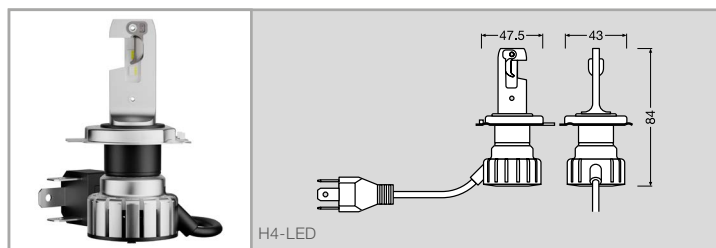

TECHNICKÉ ÚDAJE

Název produktu	Název produktu	EAN10	EHK/kategorie	Patice	W	V	K	Barva světla	lm	Typ balení
NIGHT BREAKER® LED SMART H7 – RECOM	64210DWNBSM-2HB	4062172408332	H7-LED	PX26D	16	12	6000	bílá	1550	Závěsná krabička (2HB)
NIGHT BREAKER® LED SMART H7 – TRADE	64210DWNBSM	4062172408370	H7-LED	PX26D	16	12	6000	bílá	1550	Krabička (2FB)
NIGHT BREAKER® LED SMART H4 – RECOM	64193DWNBSM-2HB	4062172398138	H4-LED	P43T	20/19	12	6000	bílá	Dálková světla:1650/ Potkávací světla:1000	Závěsná krabička (2HB)
NIGHT BREAKER® LED SMART H4 – TRADE	64193DWNBSM	4062172398152	H4-LED	P43T	20/19	12	6000	bílá	Dálková světla:1650/ Potkávací světla:1000	Krabička (2FB)
NIGHT BREAKER® LED SMART H4 – MOTORCYCLE	64193DWNBSM-1HB	4062172398114	H4-LED	P43T	20/19	12	6000	bílá	Dálková světla:1650/ Potkávací světla:1000	Závěsná krabička (1HB)

Název produktu	Obsah EAN 10 [ks]	Rozměry výrobku (výška x délka x šířka) [mm]	Rozměry balení EAN10 (výška x délka x šířka) [mm]	Hmotnost výrobku EAN10 (netto bez obalu) [g]	Hmotnost výrobku EAN10 (brutto vč. obalu) [g]	Záruka [roky]
NIGHT BREAKER® LED SMART H7 – RECOM	2	14 x 71	162 x 136 x 56	1 „žárovka“ ± 52 | 2 „žárovky“ ± 104	209	5 | 5+1
NIGHT BREAKER® LED SMART H7 – TRADE	2	14 x 71	127 x 139 x 60	1 „žárovka“ ± 52 | 2 „žárovky“ ± 104	203	5 | 5+1
NIGHT BREAKER® LED SMART H4 – RECOM	2	18 x 84	162 x 136 x 56	1 „žárovka“ ± 70 | 2 „žárovky“ ± 140	246	5 | 5+1
NIGHT BREAKER® LED SMART H4 – TRADE	2	18 x 84	60 x 139 x 127	1 „žárovka“ ± 70 | 2 „žárovky“ ± 140	232	5 | 5+1
NIGHT BREAKER® LED SMART H4 – MOTORCYCLE	1	18 x 84	162 x 91 x 56	1 „žárovka“ ± 70	134	5 | 5+1

1) Schválený LED světelný zdroj - platí pouze pro příslušné země, ve kterých je schválen nebo pro které platí rovnocenné schválení, a pro modely vozidel a funkce světel aktuálně uvedených v seznamu kompatibility. Další podrobnosti naleznete na www.led-legalne.cz, www.led-legalne.sk

2) V porovnání s minimálními požadavky normy ECE R112, přičemž oslnění je nižší než maximální přípustné hodnoty až o 50 %.

3) Ve srovnání s tradičními halogenovými žárovkami

4) Přesné podmínky naleznete na adrese: www.osram.cz/am, www.osram.sk/am.

5) Ve srovnání s předchozími verzemi NIGHT BREAKER® LED H4 a H7