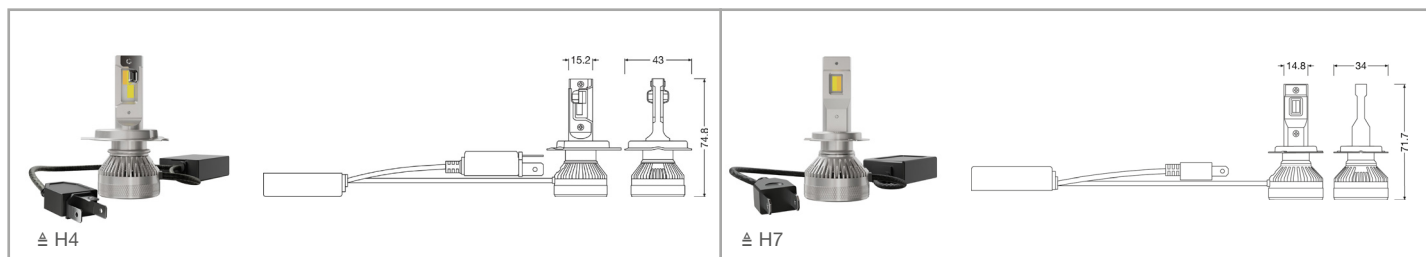

TECHNICKÁ DATA⁵⁾

Název produktu	Objednací číslo	EAN10	Typ balení	EHK/kategorie	Patice	W	V	K	lm	Barva světla	Obsah balení EAN 10 [ks]	Rozměry výrobku (průměr x délka) [mm]	Hmotnost výrobku EAN10 (netto bez obalu) [g]	Záruka [roky]	Právní informace
LEDDriving® HL ALLSEASON H4	64193DWALL-2HB	4062172413305	Závěsná krabička	± H4	P43t	44	12	6000 / 2700	HB:4000 lm (6000 K); LB: 3500 lm (6000 K a 2700 K)	studená bílá / teplá bílá	2	15,2 x 74,8	135	5	Off-road
LEDDriving® HL ALLSEASON H7	64210DWALL-2HB	4062172413329	Závěsná krabička	± H7	PX26d	45	12	6000 / 2700	4000 lm (6000 K a 2700 K)	studená bílá / teplá bílá	2	15 x 71,7	100	5	Off-road

1) Tyto výrobky nemají schválení ECE a nesmí se používat na veřejných komunikacích ve vnějším osvětlení vozu. Používání na veřejných komunikacích může vést ke ztrátě technického průkazu a pojistného krytí. Některé země zakazují prodej a používání těchto výrobků. Další informace vám poskytne místní distributor.

2) Pro zamezení chybových hlášení na přístrojové desce - platí pro spoustu modelů automobilů.

3) V porovnání s tradičními halogenovými žárovkami.

4) Přesné záruční podmínky naleznete na www.osram.com/am-guarantee.

5) Vyobrazení výrobků nejsou v měřítku.

6) Viz kompletní dokument s návodem k použití.