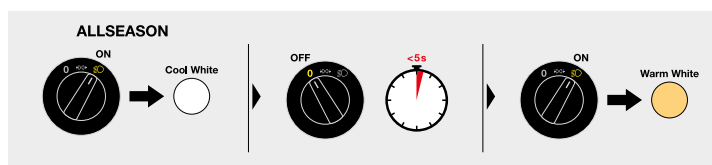

VÝHODY

- Účinek světla podobného dennímu světlu (6 000 K) způsobuje, že jsou překážky a nebezpečí viditelnější, žluté světlo 2 700 K zlepšuje viditelnost za špatných povětrnostních podmínek (mlha, déšť, sníh atd.) a vytváří stylový vzhled klasických vozů
- Snadná instalace díky široké škále vhodného příslušenství OSRAM
- Snížené oslňování díky optimalizovanému rozložení světla
- Vysokorychlostní ventilátor zajišťuje maximální chlazení pro silnější výkon
- Záruka 5 let⁴⁾

OBLASTI POUŽITÍ/OVLÁDÁNÍ

Oblast použití

- Auto (12V)
- Tlumená světla, dálková světla
- Mlhové světlo (± H7)

Ovládání

- Chcete-li přepnout barvu světla ze studené bílé na teplou bílou, postupujte podle následujících pokynů⁶⁾: