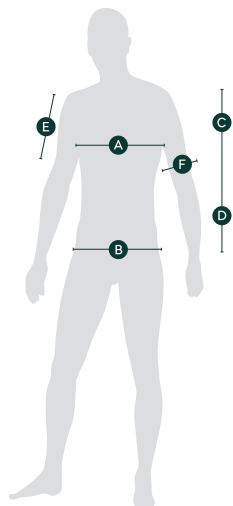

Pánské MTB triko

	A	B	C	D	E	F
Velikost	Obvod hrudníku (cm)	Obvod spodní lem (cm)	Délka přední strany (cm)	Délka zadní strany (cm)	Délka rukávu (cm)	Obvod rukávu (cm)
S	108	107	64	69	64	19
M	113	115	67	72	64	20
L	115	116	69	74	66	21
XL	119	118	71	76	66	22
XXL	123	122	72	77	67	23
XXXL	127	126	74	79	67	24