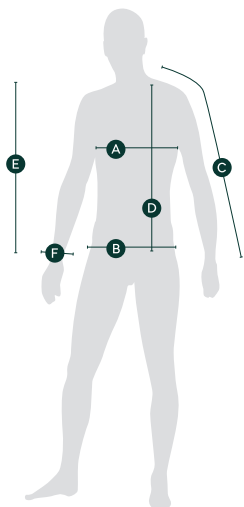

Pánská větruodolná bunda

	A	B	C	D	E	F
Velikost	Obvod hrudníku (cm)	Obvod spodní lem min/max (cm)	Délka rukávu (cm)	Délka přední strany (cm)	Délka zadní strany (cm)	Obvod rukávu min/max (cm)
S	106	68/100	79	53	71	14/19
M	110	78/106	81	54	73	15/20
L	112	80/110	83	56	74	16/21
XL	116	84/112	84	57	77	17/21
XXL	122	86/116	85	59	78	18/22
XXXL	134	90/122	86	60	80	19/23