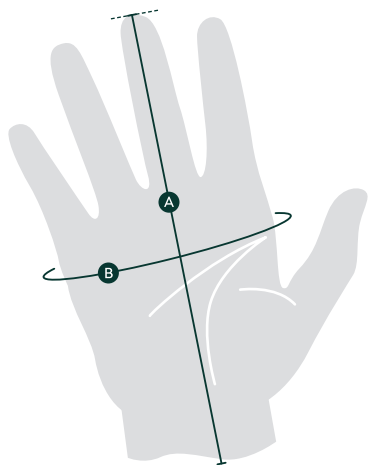

Cyklistické rukavice

	A	B
Velikost	Délka dlaně (cm)	Obvod dlaně (cm)
S	14,3	19
M	14,5	19,5
L	15,5	21
XL	16	22,5
XXL	16,5	24