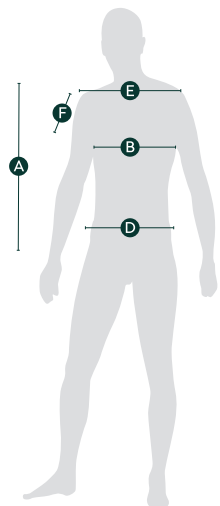

Pánská polokošile bílá

| | A | B | D | E | F |
|----------|--------------------------------|--------------------------|----------------------|-----------------|-------------------|
| Velikost | Délka těla od vnitřního ramene | 1/2 obvodu hrudníku (cm) | 1/2 obvodu pasu (cm) | Šíře ramen (cm) | Délka rukávu (cm) |
| S | 70 | 49 | 49 | 41 | 22 |
| M | 72 | 52 | 52 | 43 | 23 |
| L | 74 | 55 | 55 | 45 | 24 |
| XL | 76 | 59 | 59 | 48 | 25 |
| XXL | 79 | 63 | 63 | 51 | 26 |
| 3XL | 81 | 67 | 67 | 54 | 27 |