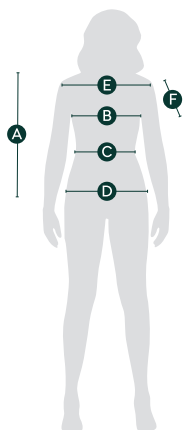

Dámská polokošile bílá

	A	B	C	D	E	F
Velikost	Délka těla od vnitřního ramene (přední)	1/2 obvodu hrudníku (cm)	1/2 obvodu pasu (cm)	1/2 spodního obvodu (cm)	Šíře ramen (cm)	Délka rukávu (cm)
XS	62	43	40	46	37	15
S	64	45	42	48	39	16
M	66	47	44	50	41	17
L	68	50	47	53	43	18
XL	70	53	50	56	45	19
XXL	72	56	53	59	47	20