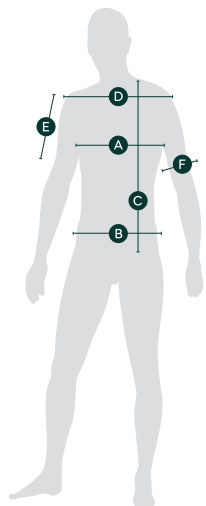

Pánské tričko emerald

	A	B	C	D	E	F
Velikost	1/2 obvodu hrudníku (cm)	1/2 obvodu pasu (cm)	Délka těla od vnitřního ramene (cm)	Šíře ramen	Délka rukávu (cm)	Šířka rukávu (cm)
S	49	49	70	41	22	15,5
M	52	52	72	43	23	16
L	55	55	74	45	24	16,5
XL	59	59	76	48	25	17
XXL	63	63	79	51	26	18
3XL	67	67	81	54	27	19