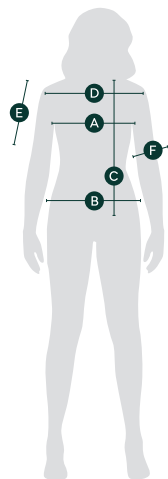

## Dámské tričko emerald

	A	B	C	D	E	F
Velikost	1/2 obvodu hrudníku (cm)	1/2 obvodu pasu (cm)	Délka těla od vnitřního ramene (cm)	Šíře ramen	Délka rukávu (cm)	Šířka rukávu (cm)
XS	43	46	62	37	15	12
S	45	48	64	39	16	13
M	47	50	66	41	17	14
L	50	53	68	43	18	15,5
XL	53	56	70	45	19	16,5
XXL	59	59	72	47	20	17,5