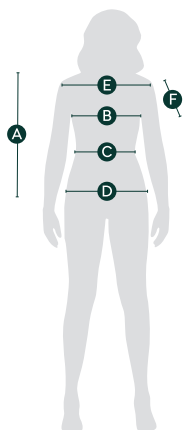

Dámská polokošile electric

	A	B	C	D	E	F
Velikost	Délka těla od vnitřního ramene (přední)	1/2 obvodu hrudníku (cm)	1/2 obvodu pasu (cm)	1/2 spodního obvodu (cm)	Šíře ramen (cm)	Délka rukávu (cm)
XS	62	43	40	46	37	15
S	64	45	42	48	39	16
M	66	47	44	50	41	17
L	68	50	47	53	43	18
XL	70	53	50	56	45	19
XXL	72	56	53	59	47	20