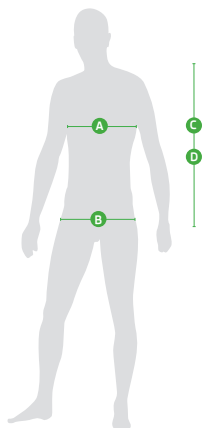

ŠKODA RS Pánská softshellová vesta

	A	B	C	D
Velikost	1/2 Obvodu hrudníku (cm)	1/2 Obvodu přes boky (cm)	Přední délka od nmr* (cm)	Zadní délka od nmr* (cm)
S	52,5	50,5	66	69
M	54,5	52,5	68	71
L	56,5	54,5	70	73
XL	59,5	57,5	72	75
XXL	62,5	60,5	74	77
3XL	64,5	62,5	76	79

* Nejvyšší místo ramene