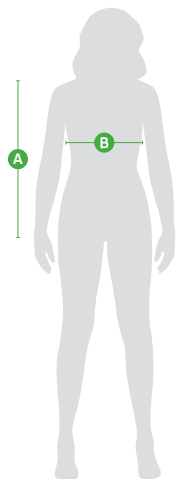

Pánské triko Hokej

	A	B
Velikost	Délka (cm)	Šířka (cm)
S	70	48
M	72	51
L	74	54
XL	76	57
XXL	78	61

Dámské triko Hokej

	A	B
Velikost	Délka (cm)	Šířka (cm)
S	63	41
M	65	44
L	67	47
XL	69	50
XXL	71	53