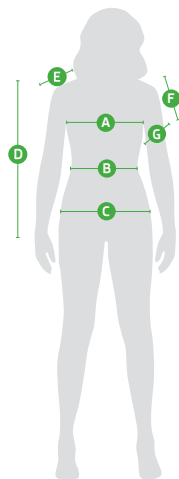

## Dámské tričko iV

	A	B	C	D	E	F	G
Velikost	1/2 Obvodu hrudníku (cm)	1/2 Obvodu pasu (cm)	1/2 Spodního obvodu (cm)	Zadní délka (cm)	Šířka náramenice (cm)	Délka rukávu (cm)	Šířka rukávu (cm)
XS	42	39	44	61,5	10,6	17	14,8
S	44	38	46	63,5	11,2	17,5	15,3
M	46	43	48	65,5	11,8	18	15,8
L	49	46	51	67,5	12,4	18,5	16,3
XL	51	48	53	69,5	13	19	16,8
XXL	53	50	55	71,5	13,6	19,5	17,3

Údaje velikostní tabulky odpovídají rozměrům triček po prvním vyprání!

## Pánské tričko iV

	A	B	C	D	E	F
Velikost	1/2 Obvodu hrudníku (cm)	1/2 Spodního obvodu (cm)	Zadní délka (cm)	Šířka náramenice (cm)	Délka rukávu (cm)	Šířka rukávu (cm)
S	49	47	69	13,5	22	17,5
M	51	49	71	13,8	23	17,8
L	54	53	72	14,8	24	18,3
XL	56	54	73	15,3	25	18,8
XXL	60	58	75	16	26	19,5
XXXL	63	61	78	16,5	27	20