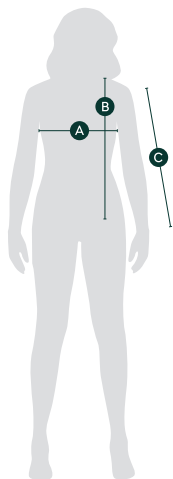

Dámská softshellová bunda electric

	A	B	C
Velikost	1/2 obvodu hrudníku (cm)	Délka těla od ramenního bodu (cm)	Délka rukávu (cm)
XS	48	61	62,5
S	50	63	63
M	52	65	63,5
L	54	67	64
XL	56	69	64,5
XXL	59	71	65