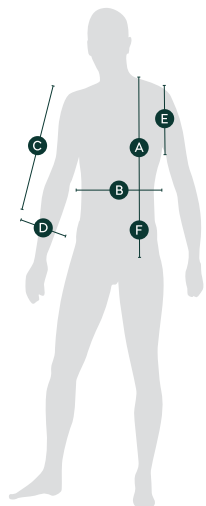

Hokejový dres

	A	B	C	D	E	F
Velikost	Přední délka (cm)	Šíře dresu (cm)	Délka rukávu (cm)	Obvod rukávu - manžeta (cm)	Obvod rukávu v rameni (cm)	Zadní délka (cm)
M	75	60	69	30	30	82
L	77	62	74	32	31	85
XL	80	66	76	36	34	88
XXL	84	72	78	36	36	92
XXXL	86	76	78	38	37	94