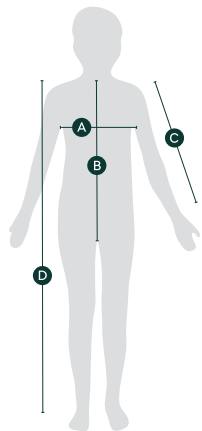

Dětský overal MS

	A	B	C	D
Velikost	1/2 obvodu hrudníku (cm)	Délka zadního dílu od krku (cm)	Délka rukávu (cm)	Délka overalu (cm)
68	26	37	22	55
74	28	38	24	58
80	30	39	26	61
86	32	40	28	64