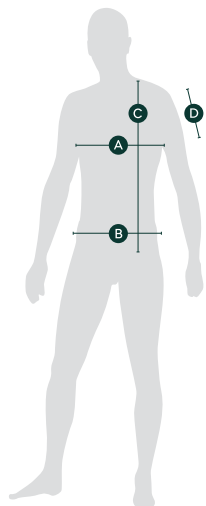

Pánské tričko electric

	A	B	C	D
Velikost	1/2 obvodu hrudníku (cm)	1/2 spodního okraje (cm)	Délka zad (cm)	Délka rukávu od ramenního bodu
S	48	46	69	20
M	51	49	71	21
L	54	52	72	22
XL	56	54	73	23
XXL	59	57	75	24
XXXL	62	60	78	25