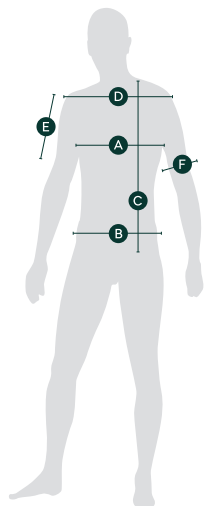

## Pánské tričko

	A	B	C	D	E	F
Velikost	1/2 obvodu hrudníku (cm)	1/2 obvodu pasu (cm)	Délka těla od vnitřního ramene (cm)	Šíře ramen	Délka rukávu (cm)	Šířka rukávu (cm)
S	49	49	70	41	22	15,5
M	52	52	72	43	23	16
L	55	55	74	45	24	16,5
XL	59	59	76	48	25	17
XXL	63	63	79	51	26	18
3XL	67	67	81	54	27	19