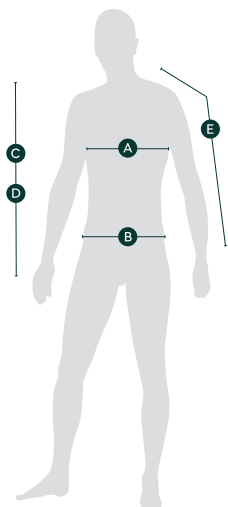

Mikina Motorsport – pánská

	A	B	C	D	E
Velikost	1/2 obvodu hrudníku (cm)	1/2 spodního obvodu (cm)	Přední délka (cm)	Zadní délka (cm)	Délka raglánového rukávu (cm)
S	51	46	57	66	74,5
M	53	48	59	68	76,5
L	56	51	61	70	80,5
XL	59	54	63	72	83
XXL	61	56	65	74	86,5
3XL	63	58	67	76	89,5